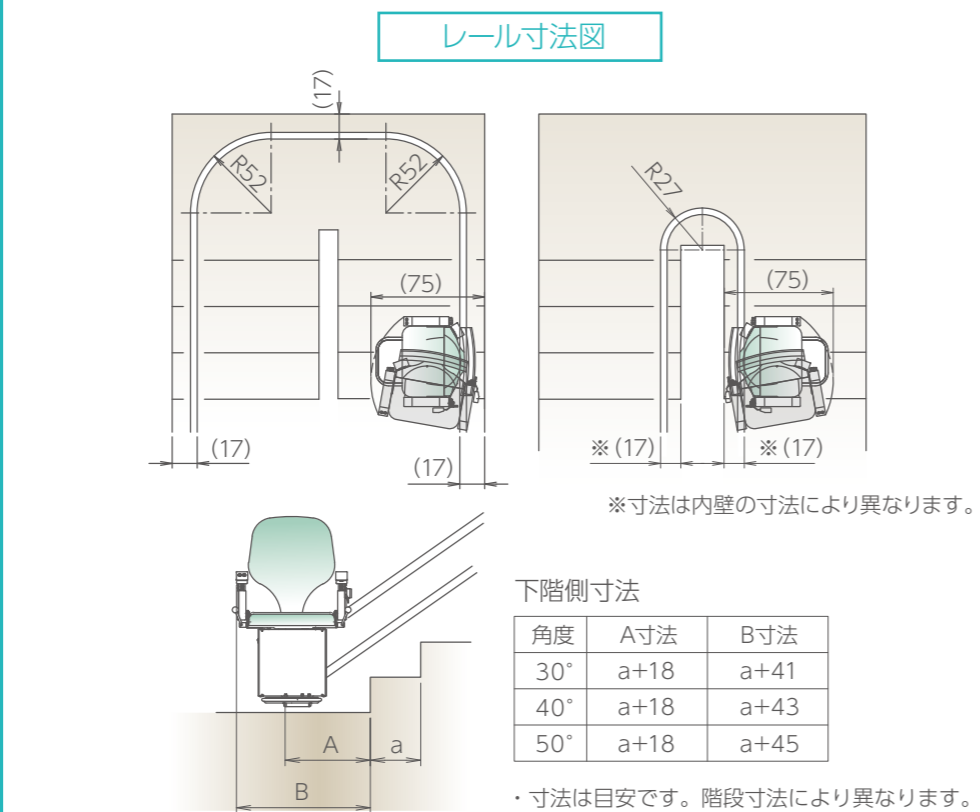

曲線階段用〈屋外〉

楽ちゃん号 KF-B

() 寸法は階段形状・設置条件で異なります。各寸法は標準寸法です。製品上のバラつきにより若干異なる場合があります。

単位: cm (四捨五入)

《仕様》

機種	KF-B
駆動方式	ローラギア・ラック方式
定員	1名/最大90kg
定格速度	6m/min
電源	AC100V
供給電源	DC24V (バッテリー式)
傾斜角度	0~50度
レール材質	スチールパイプ
レール色	グレー 特殊塗装仕上げ