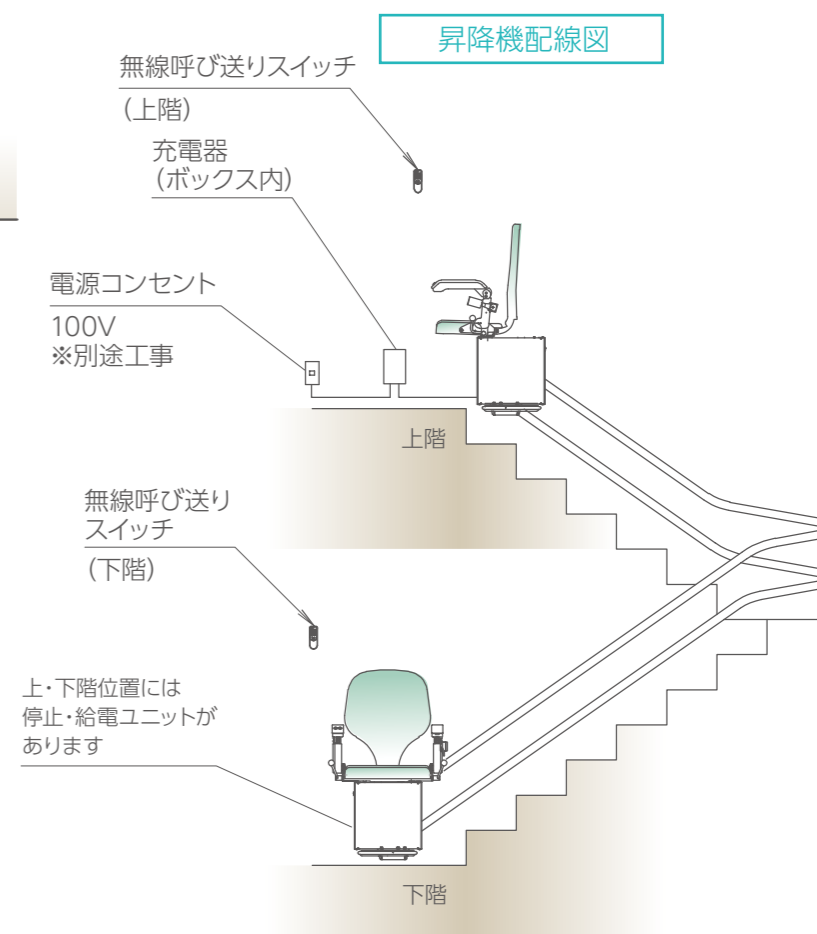

曲線階段用〈屋外〉

楽ちゃん号 KF-B

() 寸法は階段形状・設置条件で異なります。各寸法は標準寸法です。製品上のバラつきにより若干異なる場合があります。

単位: cm (四捨五入)

《仕様》

機種	KF-B
駆動方式	ローラギア・ラック方式
定員	1名/最大90kg
定格速度	6m/min
電源	AC100V
供給電源	DC24V (バッテリー式)
傾斜角度	0~50度
レール材質	スチールパイプ
レール色	グレー 特殊塗装仕上げ