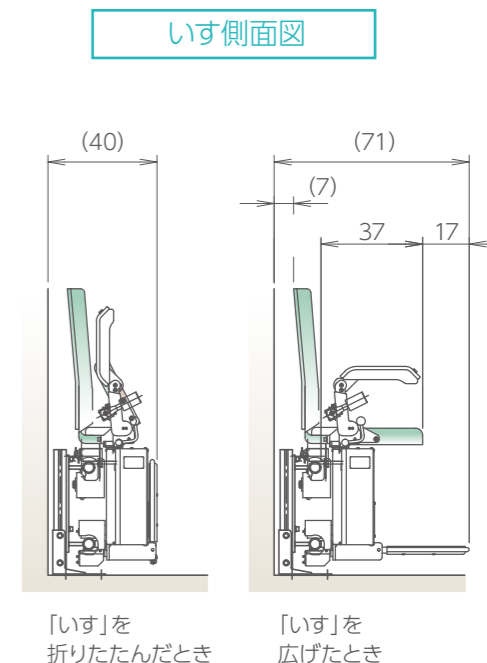

曲線階段用〈屋外〉

楽ちゃん号 KF-B

() 寸法は階段形状・設置条件で異なります。各寸法は標準寸法です。製品上のバラつきにより若干異なる場合があります。

単位: cm (四捨五入)

《仕様》

機種	KF-B
駆動方式	ローラギア・ラック方式
定員	1名/最大90kg
定格速度	6m/min
電源	AC100V
供給電源	DC24V (バッテリー式)
傾斜角度	0~50度
レール材質	スチールパイプ
レール色	グレー 特殊塗装仕上げ