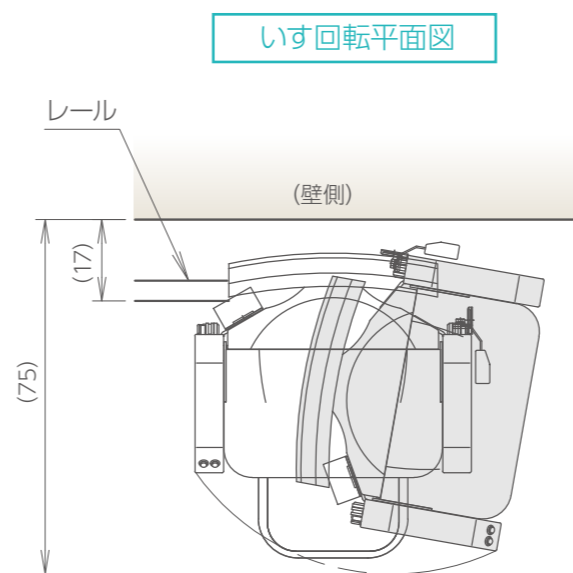

曲線階段用〈屋外〉

楽ちゃん号 KF-B

() 寸法は階段形状・設置条件で異なります。各寸法は標準寸法です。製品上のバラつきにより若干異なる場合があります。

単位: cm (四捨五入)

《仕様》

機種	KF-B
駆動方式	ローラギア・ラック方式
定員	1名/最大90kg
定格速度	6m/min
電源	AC100V
供給電源	DC24V (バッテリー式)
傾斜角度	0~50度
レール材質	スチールパイプ
レール色	グレー 特殊塗装仕上げ