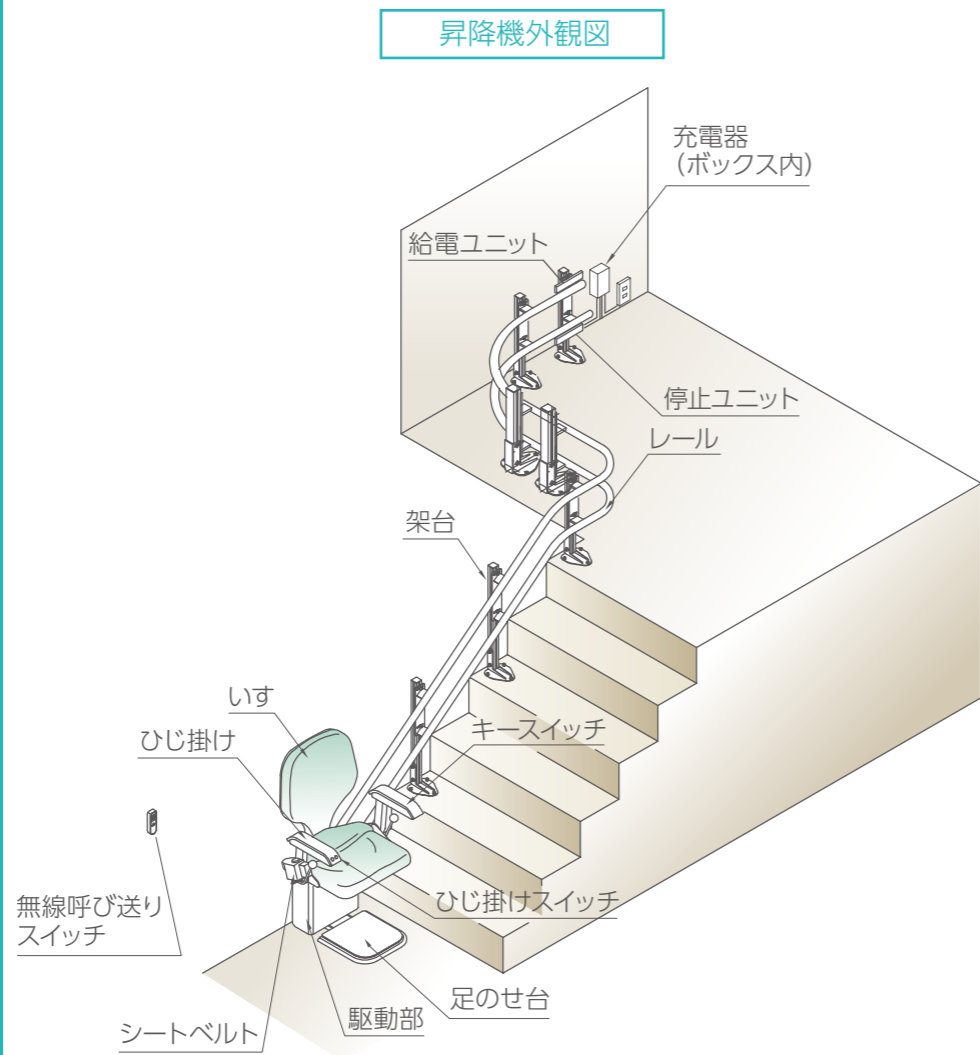

曲線階段用〈屋外〉

楽ちゃん号 KF-B

() 寸法は階段形状・設置条件で異なります。各寸法は標準寸法です。製品上のバラつきにより若干異なる場合があります。

単位: cm (四捨五入)

《仕様》

機種	KF-B
駆動方式	ローラギア・ラック方式
定員	1名/最大90kg
定格速度	6m/min
電源	AC100V
供給電源	DC24V (バッテリー式)
傾斜角度	0~50度
レール材質	スチールパイプ
レール色	グレー 特殊塗装仕上げ