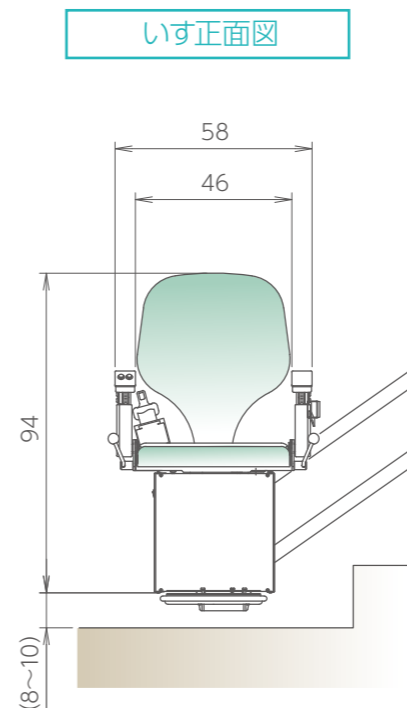

曲線階段用〈屋外〉

楽ちゃん号 KF-B

() 寸法は階段形状・設置条件で異なります。各寸法は標準寸法です。製品上のバラつきにより若干異なる場合があります。

単位: cm (四捨五入)

《仕様》

機種	KF-B
駆動方式	ローラギア・ラック方式
定員	1名/最大90kg
定格速度	6m/min
電源	AC100V
供給電源	DC24V (バッテリー式)
傾斜角度	0~50度
レール材質	スチールパイプ
レール色	グレー 特殊塗装仕上げ